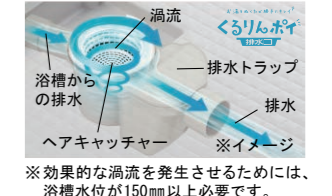

水に恵まれた私たちの国では、お風呂には、特別な意味が込められてきました。私たちにしてお風呂に入ることは、新たな自分へと生まれ変わるための再生の儀式なのかもしれません。湯を、愉しむ。時を、味わう。SPAGE[スパージュ]。それは、人生を豊かに潤すシステムバスルームです。

CG 合成によるイメージ画像です。

■ 壁パネルカラー Lパネル全面張り ※A: 照明限定パネルです。この壁柄を選択の場合、照明によってはバスルーム内の照度が足りなくなります。

アクアフィール くろさ

「S」リラックステクノロジーが生む、新しい3つの入浴方法。

保温 エコ

天井・壁・床 まるごと保温。

サーモバスS エコ

保温組フタと浴槽保温材によるダブル保温で、4時間後でも温度は約2.5℃しか下がりにません。

くるりんポイ排水口 キレイ

お湯を抜くだけで、ゴミ捨てカンタン。お掃除カンタンな排水口です。

キレイサーモフロア キレイ 安心

寒い冬場でも、冷ヤツとせず、皮脂汚れが付きにくく、落としやすい。

フロフタ&フロフタフック

※写真はリクライニング浴槽です。

グランフィット浴槽

洗い場側水栓

カウンター

ミラー&収納