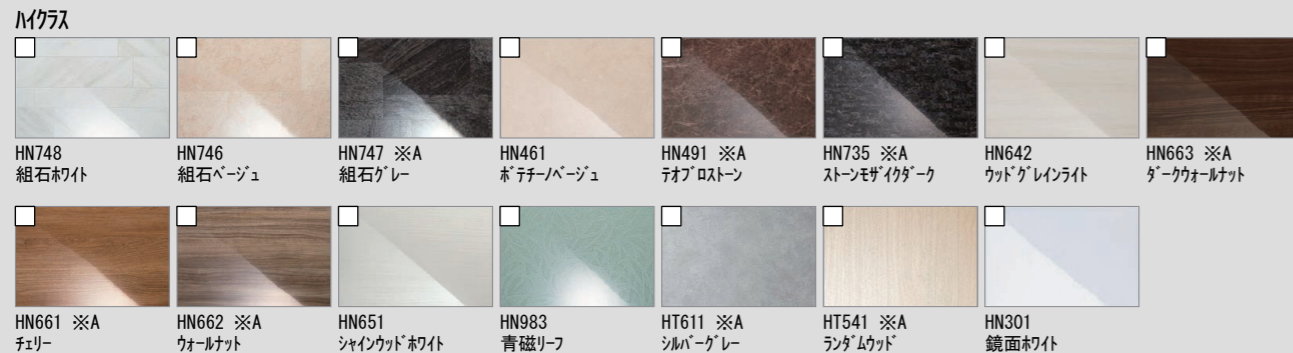

水に恵まれた私たちの国では、お風呂には、特別な意味が込められてきました。私たちにしてお風呂に入ることは、新たな自分へと生まれ変わるための再生の儀式なのかもしれません。湯を、愉しむ。時を、味わう。SPAGE[スパージュ]。それは、人生を豊かに潤すシステムバスルームです。

CG 合成によるイメージ画像です。

■ 壁パネルカラー Lパネル全面張り ※A: 照明限定パネルです。この壁柄を選択の場合、照明によってはバスルーム内の照度が足りなくなります。

キレイサーモフロア キレイ 安心

寒い冬場でも、冷ヤツとせず、皮脂汚れが付きにくく、落としやすい。

フロフタ&フロフタフック

※写真はリクライニング浴槽です。

グランフィット浴槽

洗い場側水栓

カウンター

ミラー&収納