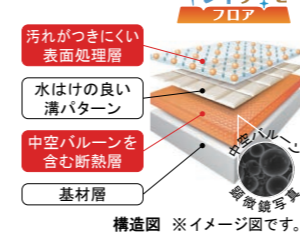

水に恵まれた私たちの国では、お風呂には、特別な意味が込められてきました。私たちにしてお風呂に入ることは、新たな自分へと生まれ変わるための再生の儀式なのかもしれません。湯を、愉しむ。時を、味わう。SPAGE[スパージュ]。それは、人生を豊かに潤すシステムバスルームです。

CG 合成によるイメージ画像です。

■ 壁パネルカラー Lパネル全面張り ※A: 照明限定パネルです。この壁柄を選択の場合、照明によってはバスルーム内の照度が足りなくなります。

アクアフィール くろさ

「S」リラックステクノロジーが生む、新しい3つの入浴方法。

保温 エコ

天井・壁・床 まるごと保温。

サーモバスS エコ

保温組フタと浴槽保温材によるダブル保温で、4時間後でも温度は約2.5℃しか下がりにません。

くるりんポイ排水口 キレイ

お湯を抜くだけで、ゴミ捨てカンタン。お掃除カンタンな排水口です。

キレイサーモフロア キレイ 安心

寒い冬場でも、冷ヤツとせず、皮脂汚れが付きにくく、落としやすい。

フロフタ&フロフタフック

※写真はリクライニング浴槽です。

グランフィット浴槽

洗い場側水栓

カウンター

ミラー&収納