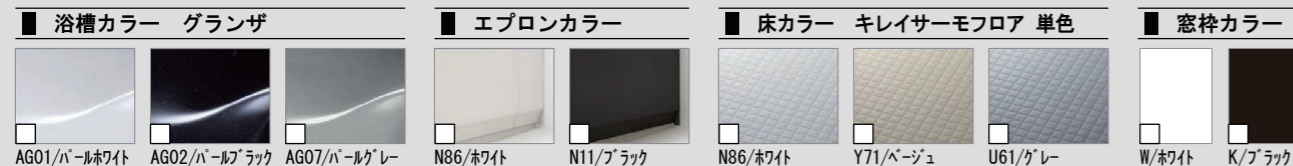

水に恵まれた私たちの国では、お風呂には、特別な意味が込められてきました。私たちにしてお風呂に入ることは、新たな自分へと生まれ変わるための再生の儀式なのかもしれません。湯を、愉しむ。時を、味わう。SPAGE[スパージュ]。それは、人生を豊かに潤すシステムバスルームです。

CG 合成によるイメージ画像です。

■ 壁パネルカラー Lパネル全面張り ※A: 照明限定パネルです。この壁柄を選択の場合、照明によってはバスルーム内の照度が足りなくなります。

アクアフィール くろさ

「S」リラックステクノロジーが生む、新しい3つの入浴方法。

保温 エコ

天井・壁・床 まるごと保温。

サーモバスS エコ

保温組フタと浴槽保温材によるダブル保温で、4時間後でも温度は約2.5℃しか下がりにません。

くるりんポイ排水口 キレイ

お湯を抜くだけで、ゴミ捨てカンタン。お掃除カンタンな排水口です。