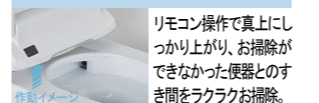

※スマートリモコン、設定リモコンは点字対応しておりません。

カラーバリエーション

リモコンデザイン

壁リモコン (ホワイト)

キレイ機能

アクアセラミック

従来の衛生陶器ではできなかった「ガンコな水アカ」も「汚れ」もどちらも落とせる、お掃除ラクラクな衛生陶器です。

落ちるんです
AQUA CERAMIC

パワーストリーム洗浄

強力な水流が便器鉢内のすみずみまで回り、少ない水でもしっかり汚れを洗い流します。

泡クッション

溜水面に張った泡が、男性立ち 小用時の尿ハネを低減。飛沫汚れによる床や壁からのにおいを防ぎ、着水音も低減します。

気になるにおいを取り除く

鉢内除菌

プラズマクラスターロゴ及びプラズマクラスター、Plasmaclusterは、シャープ株式会社の高商標です。

Wパワー脱臭

着座すると脱臭を開始。より強力ににおいを吸引します。

お掃除ラクラク

電動お掃除リフトアップ

キレイ便座 ラクふきフォルム

快適性

ワイドスクエア便座

ほのかライト フルオート便座

停電対応

停電の際にも手動で便器の水を流すことができます。

リラックスミュージック

居心地のよいトイレにほしいのは音楽。着座すると自動で音楽を再生。心地良い音楽でリラックスできます。

しっかりエコ

「超節水ECO5トイレ」なら、大13L便器と比べ約69%、大8L便器と比べ約49%節水できます。

【試算条件】4人家族(男性2人・女性2人)で、大1回/人・日、小3回/人・日使用した場合。

タオルリング

TFシリーズ タオルリング FKF-AB70C