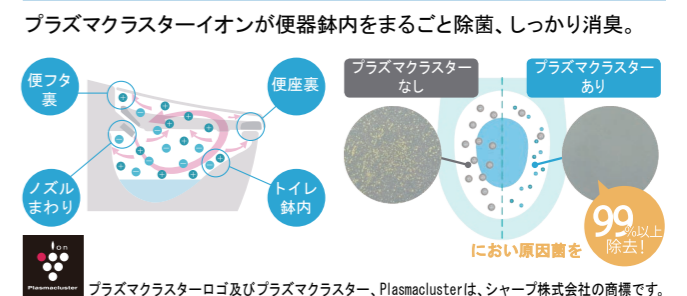

※スマートリモコン、設定リモコンは点字対応しておりません。

カラーバリエーション

リモコンデザイン

壁リモコン (ホワイト)

キレイ機能

アクアセラミック

従来の衛生陶器ではできなかった「ガンコな水アカ」も「汚れ」もどちらも落とせる、お掃除ラクラクな衛生陶器です。

落ちるんです
AQUA CERAMIC

パワーストリーム洗浄

強力な水流が便器鉢内のすみずみまで回り、少ない水でもしっかり汚れを洗い流します。

泡クッション

溜水面に張った泡が、男性立ち 小用時の尿ハネを低減。飛沫汚れによる床や壁からのにおいを防ぎ、着水音も低減します。

気になるにおいを取り除く

鉢内除菌

プラズマクラスターロゴ及びプラズマクラスター、Plasmaclusterは、シャープ株式会社の高商標です。

Wパワー脱臭

着座すると脱臭を開始。より強力ににおいを吸引します。

お掃除ラクラク

電動お掃除リフトアップ

キレイ便座 ラクふきフォルム

快適性

ワイドスクエア便座

ほのかライト フルオート便座

停電対応

停電の際にも手動で便器の水を流すことができます。

リラックスミュージック

居心地のよいトイレにほしいのは音楽。着座すると自動で音楽を再生。心地良い音楽でリラックスできます。

しっかりエコ

「超節水ECO5トイレ」なら、大13L便器と比べ約69%、大8L便器と比べ約49%節水できます。

【試算条件】4人家族(男性2人・女性2人)で、大1回/人・日、小3回/人・日使用した場合。

タオルリング

TFシリーズ タオルリング FKF-AB70C