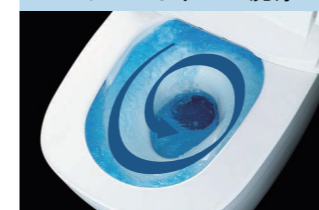

トイレは、日に何度も訪れる場所であり、ひとりきりになれる空間です。サティスGタイプは、そんなトイレで過ごす心地よいひとときの在り方を見つめました。たとえば、美しい景観のもと、朝の心地よい空気感をひとり占める。そのために、清潔性や清掃性といったトイレの基本性能はもとより、優美なフォルムやインテリアのテイストに調和させるカラー、座り心地や質感まで、あなたが気持ちいいと感じていただけるすべてにこだわりました。もっと上質に、もっと優美に。サティスGタイプは、トイレで過ごす「時間」を深めます。

※スマートリモコン、設定リモコンは点字対応しておりません。

カラーバリエーション

リモコンデザイン

壁リモコン (ホワイト)

キレイ機能

アクアセラミック

従来の衛生陶器ではできなかった「ガンコな水アカ」も「汚れ」もどちらも落とせる、お掃除ラクラクな衛生陶器です。

落ちるんです
AQUA CERAMIC

パワーストリーム洗浄

強力な水流が便器鉢内のすみずみまで回り、少ない水でもしっかり汚れを洗い流します。

泡クッション

溜水面に張った泡が、男性立ち 小用時の尿ハネを低減。飛沫汚れによる床や壁からのにおいを防ぎ、着水音も低減します。

気になるにおいを取り除く

鉢内除菌

プラズマクラスターロゴ及びプラズマクラスター、Plasmaclusterは、シャープ株式会社の高商標です。

Wパワー脱臭