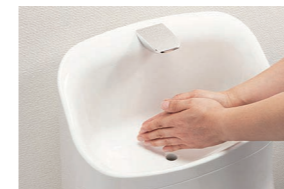

3DCGによるイメージ画像です。
反対壁に設置されている商品がある場合は表示されておりません。

機能一覧

<p>キレイ機能</p> <ul style="list-style-type: none"> アクアセラミック (ISO 抗菌準拠) パワーストリーム洗浄 お掃除リフトアップ (手動) 女性専用レディスノズル スッキリノズルシャッター ノズルそうじ ノズルオートクリーニング ノズル先端着脱 キレイ便座 便フタワンタッチ着脱 抗菌樹脂 (ISO 抗菌準拠) 	<p>エコ機能</p> <ul style="list-style-type: none"> 超節水 ECO5 (大 5L、小 3.8L) スーパー節電 ワンタッチ節電 (8h) 電源スイッチ 	<p>洗浄機能</p> <ul style="list-style-type: none"> おしり洗浄 (泡ジェット洗浄) おしりワイド洗浄 おしりマッサージ洗浄 ビデ洗浄 (泡沫ソフト) ワイドビデ洗浄 ノズル位置調節 	<p>快適機能</p> <ul style="list-style-type: none"> パワー脱臭 暖房便座 スローダウン便座 便座ヒーターオートOFF 着座センサー リモコン 点字対応
---	---	--	--

カラーバリエーション

リモコンデザイン

キレイ機能

アクアセラミック

従来の衛生陶器ではできなかった「ガンコな水アカ」も「汚れ」もどちらも落とせる、お掃除ラクラクな衛生陶器です。

落ちるんです
AQUA CERAMIC

パワーストリーム洗浄

強力な水流が便器鉢内のすみずみまで回り、少ない水でもしっかり汚れを洗い流します。

フチレス形状

便器のフチを丸ごとなくし、サッと拭き、お掃除ラクラクです。

紙巻器

塗装
ワンタッチ式紙巻器
CF-AA23P

タオルリング

タオルリング (塗装)
KF-AA70P

コンパクトなフォルム

コンパクト設計の奥行760mmなので、空間をより広々でき、ゆとりを生み出します。

お掃除リフトアップ

汚れが入り込みやすい便器とのすき間をラクラクお掃除。

手洗しやすいフォルム

手の洗いやすさを考えた、広くて深い手洗鉢です。
※便フタが開いた状態で手が洗いにくい場合は、便フタを閉じてください。

パワー脱臭

着座すると自動で脱臭。

キレイ便座

便座のつぎ目をなくし、便座裏は防汚素材だから、汚れもサッとひと拭き。