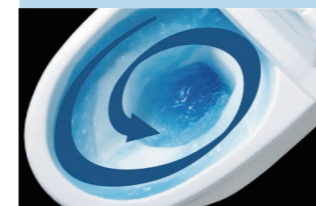

3DCGによるイメージ画像です。
反対壁に設置されている商品がある場合は表示されておりません。

機能一覧

<p>キレイ機能</p> <ul style="list-style-type: none"> アクアセラミック (ISO 抗菌準拠) パワーストリーム洗浄 お掃除リフトアップ (手動) 女性専用レディスノズル スッキリノズルシャッター ノズルそうじ ノズルオートクリーニング ノズル先端着脱 キレイ便座 便フタワンタッチ着脱 抗菌樹脂 (ISO 抗菌準拠) 	<p>エコ機能</p> <ul style="list-style-type: none"> 超節水 ECO5 (大 5L、小 3.8L) スーパー節電 ワンタッチ節電 (8h) 電源スイッチ 	<p>洗浄機能</p> <ul style="list-style-type: none"> おしり洗浄 (泡ジェット洗浄) おしりワイド洗浄 おしりマッサージ洗浄 ビデ洗浄 (泡沫ソフト) ワイドビデ洗浄 ノズル位置調節 	<p>快適機能</p> <ul style="list-style-type: none"> パワー脱臭 暖房便座 スローダウン便座 便座ヒーターオートOFF 着座センサー リモコン 点字対応
---	---	--	--

カラーバリエーション

リモコンデザイン

キレイ機能

アクアセラミック

従来の衛生陶器ではできなかった「ガンコな水アカ」も「汚れ」もどちらも落とせる、お掃除ラクラクな衛生陶器です。

落ちるんです
AQUA CERAMIC

パワーストリーム洗浄

強力な水流が便器鉢内のすみずみまで回り、少ない水でもしっかり汚れを洗い流します。

フチレス形状

便器のフチを丸ごとなくし、サッと拭き、お掃除ラクラクです。

紙巻器

塗装
ワンタッチ式紙巻器
CF-AA23P

タオルリング

タオルリング (塗装)
KF-AA70P

コンパクトなフォルム

コンパクト設計の奥行760mmなので、空間をより広々でき、ゆとりを生み出します。

お掃除リフトアップ

汚れが入り込みやすい便器とのすき間をラクラクお掃除。

手洗しやすいフォルム

手の洗いやすさを考えた、広くて深い手洗鉢です。
※便フタが開いた状態で手が洗いにくい場合は、便フタを閉じてください。

パワー脱臭

着座すると自動で脱臭。

キレイ便座

便座のつぎ目をなくし、便座裏は防汚素材だから、汚れもサッとひと拭き。