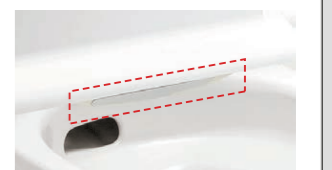

お掃除リフトアップ

汚れが入り込みやすい便器とのすき間をラクラクお掃除。

手洗しやすいフォルム

手の洗いやすさを考えた、広くて深い手洗鉢です。
※便フタが開いた状態で手が洗いにくい場合は、便フタを閉じてください。

パワー脱臭

着座すると自動で脱臭。

キレイ便座

便座のつぎ目をなくし、便座裏は防汚素材だから、汚れもサッとひと拭き。

スッキリノズルシャッター

使わないときはノズルを収納し、男子小用時などの汚れを防ぎます。シャッターは着脱できるので、お手入れラクラク。

◆ご注意とお願い
・写真は印刷のため、実際の色と異なる場合がございます。現物またはサンプルなどにてご確認ください。
・商品によっては、予告なく改良、仕様変更などを行う場合がありますので、ご了承ください。
・主要部材、アイテムのみの掲載につき、ご提案プランの詳細は見積書や図面にてご確認ください。
・掲載内容及び写真・図版の無断掲載はかたくお断りします。(許可なく転載・流用した場合、損害賠償が発生します。)