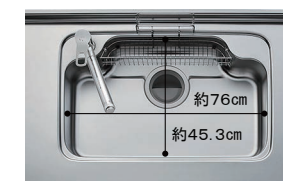

インテリアに合わせてカラーコーディネート。耐久性にも優れた人造大理石トップです。

手前の水返しはすっきりスマートな形状に。

シンク用キャビネット

メラミン底板 ソフトモーションレール

スライドストッカー (ポケットなし)

シンク

約76cm  
約45.3cm  
※表示寸法は内寸法です。深さ約19.5cm  
※水栓の位置は左右が選べます。

樹脂排水口  
スキットシンク

シンクの中のお手入れもシンクまわりの片づけも、スキットとはかどるシンクです。

まな板スタンド付ワイヤーポケット

独自の底面形状と段差のコンビネーションで、シンクの奥の段差に向けて汚れやゴミをスムーズに洗い流せます。

コンロ用キャビネット

スライドストッカー (ポケットなし)

食器洗い乾燥機用キャビネット

スライドストッカー 浅型用 (ロング扉)

水栓金具