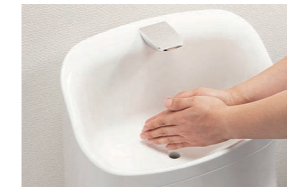

ベーションシャワートイレ (フチレス)

便器も便座もお掃除ラクラクの
一体型シャワートイレ。

“アバンティ”

YBC-BA20S/DT-BA283G

3DCGによるイメージ画像です。
反対壁に設置されている商品がある場合は表示されておりません。

機能一覧

<p>■ ■ ■ ■ キレイ機能 ■ ■ ■ ■</p> <p>アクアセラミック (ISO 抗菌準拠)</p> <p>パワーストリーム洗浄</p> <p>お掃除リフトアップ (手動)</p> <p>鉢内スプレー</p> <p>女性専用レディスノズル</p> <p>スッキリノズルシャッター</p> <p>ノズルそうじ</p> <p>ノズルオートクリーニング</p> <p>ノズル先端着脱</p> <p>キレイ便座</p> <p>便フタワンタッチ着脱</p>	<p>■ ■ ■ ■ 抗菌樹脂 (ISO 抗菌準拠)</p> <p>■ ■ ■ ■ エコ機能 ■ ■ ■ ■</p> <p>超節水 ECO5 (大 5L、小 3.8L)</p> <p>スーパー節電</p> <p>ワンタッチ節電 (8h)</p> <p>電源スイッチ</p>	<p>■ ■ ■ ■ 洗浄機能 ■ ■ ■ ■</p> <p>おしり洗浄 (泡ジェット洗浄)</p> <p>おしりワイド洗浄</p> <p>おしりマッサージ洗浄</p> <p>ビデ洗浄 (泡沫ソフト)</p> <p>ワイドビデ洗浄</p> <p>ノズル位置調節</p>	<p>■ ■ ■ ■ 快適機能 ■ ■ ■ ■</p> <p>フルオート便器洗浄 (男子小洗浄なし)</p> <p>リモコン便器洗浄</p> <p>W パワー脱臭</p> <p>暖房便座</p> <p>スローダウン便座</p> <p>便座ヒーターオート OFF</p> <p>着座センサー</p> <p>リモコン</p> <p>点字対応</p>
--	--	--	--

カラーバリエーション

リモコンデザイン

壁リモコン

キレイ機能

アクアセラミック

従来の衛生陶器ではできなかった「ガンコな水アカ」も「汚れ」もどちらも落とせる、お掃除ラクラクな衛生陶器です。

パワーストリーム洗浄

強力な水流が便器鉢内のすみずみまで回り、少ない水でもしっかり汚れを洗い流します。

フチレス形状

便器のフチを丸ごとなくし、サッと拭き、お掃除ラクラクです。

紙巻器

TJシリーズ 紙巻器
FKF-AD32C

タオルリング

TJシリーズ タオルリング
FKF-AD70C

コンパクトなフォルム

コンパクト設計の奥行760mmなので、空間をより広々でき、ゆとりを生み出します。

お掃除リフトアップ

汚れが入り込みやすい便器とのすき間をラクラクお掃除。

手洗しやすいフォルム

手の洗いやすさを考えた、広くて深い手洗鉢です。
※便フタが開いた状態で手が洗いにくい場合は、便フタを閉じてください。

鉢内スプレー

便器の表面を濡らし、汚物汚れをつきにくくするのでお掃除もラクラク。

※写真はイメージです。便器形状により塗布範囲が異なる場合があります。

フルオート便器洗浄